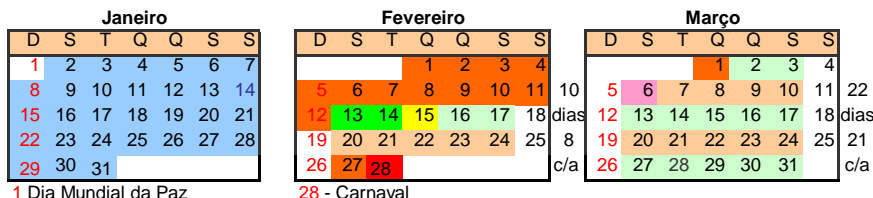

SECRETARIA DE ESTADO DA EDUCAÇÃO
ANEXO DA RESOLUÇÃO Nº 5.185/2016-GS/SEED
CALENDÁRIO ESCOLAR CASA FAMILIAR RURAL - 2017

SECRETARIA DE ESTADO DA EDUCAÇÃO
ANEXO DA RESOLUÇÃO Nº 5.185/2016-GS/SEED
CALENDÁRIO ESCOLAR CASA FAMILIAR RURAL - 2017
COLÉGIO ESTADUAL ARNALDO BUSATO M- EFMNP

- Início/término das aulas
- Planejamento/Reunião Pedagógica
- Férias
- Recesso
- Semana Pedagógica
- Feriados
- Formação continuada
- Formação disciplinar-01 (um) dia a ser determinado pelo NRE e
- Fechamento do ano letivo
- Cons. de Classe/Reunião Pedagógica
- Plano de Abandono
- Sábado letivo com aluno
- Início/Término Trimestre
- Espaço/Escola 1ª e 2ª séries
- Espaço/Escola 3ª série