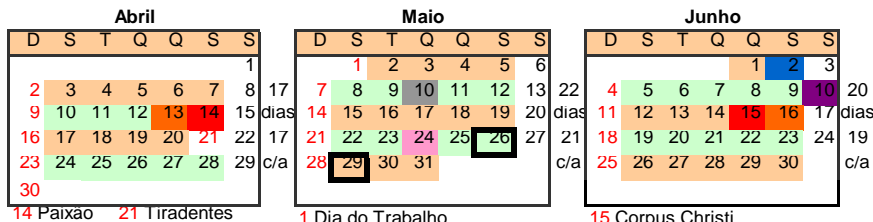

SECRETARIA DE ESTADO DA EDUCAÇÃO
ANEXO DA RESOLUÇÃO Nº 5.185/2016-GS/SEED
CALENDÁRIO ESCOLAR CASA FAMILIAR RURAL - 2017

SECRETARIA DE ESTADO DA EDUCAÇÃO
ANEXO DA RESOLUÇÃO Nº 5.185/2016-GS/SEED
CALENDÁRIO ESCOLAR CASA FAMILIAR RURAL - 2017
COLÉGIO ESTADUAL ARNALDO BUSATO M- EFMNP

- Início/término das aulas
- Planejamento/Reunião Pedagógica
- Férias
- Recesso
- Semana Pedagógica
- Feriados
- Formação continuada
- Formação disciplinar-01 (um) dia a ser determinado pelo NRE e
- Fechamento do ano letivo
- Cons. de Classe/Reunião Pedagógica
- Plano de Abandono
- Sábado letivo com aluno
- Início/Término Trimestre
- Espaço/Escola 1ª e 2ª séries
- Espaço/Escola 3ª série