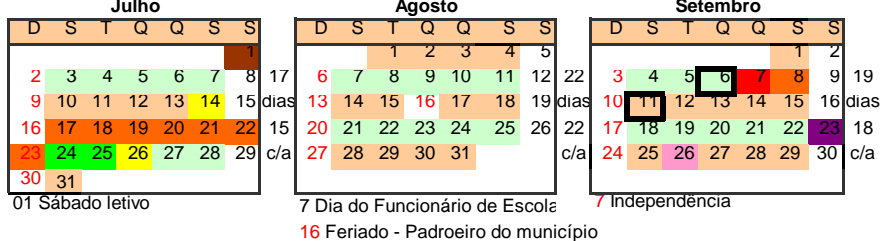

SECRETARIA DE ESTADO DA EDUCAÇÃO
ANEXO DA RESOLUÇÃO Nº 5.185/2016-GS/SEED
CALENDÁRIO ESCOLAR CASA FAMILIAR RURAL - 2017

SECRETARIA DE ESTADO DA EDUCAÇÃO
ANEXO DA RESOLUÇÃO Nº 5.185/2016-GS/SEED
CALENDÁRIO ESCOLAR CASA FAMILIAR RURAL - 2017
COLÉGIO ESTADUAL ARNALDO BUSATO M- EFMNP

- Início/término das aulas
- Planejamento/Reunião Pedagógica
- Férias
- Recesso
- Semana Pedagógica
- Feriados
- Formação continuada
- Formação disciplinar-01 (um) dia a ser determinado pelo NRE e
- Fechamento do ano letivo
- Cons. de Classe/Reunião Pedagógica
- Plano de Abandono
- Sábado letivo com aluno
- Início/Término Trimestre
- Espaço/Escola 1ª e 2ª séries
- Espaço/Escola 3ª série