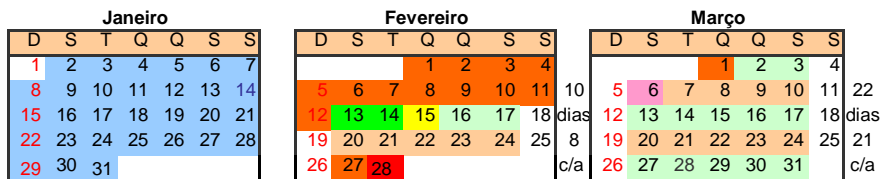

SECRETARIA DE ESTADO DA EDUCAÇÃO
ANEXO DA RESOLUÇÃO Nº 5.185/2016-GS/SEED
CALENDÁRIO ESCOLAR CASA FAMILIAR RURAL - 2017

SECRETARIA DE ESTADO DA EDUCAÇÃO
ANEXO DA RESOLUÇÃO Nº 5.185/2016-GS/SEED
CALENDÁRIO ESCOLAR CASA FAMILIAR RURAL - 2017
COLÉGIO ESTADUAL ARNALDO BUSATO M- EFMNP

- Início/término das aulas
- Planejamento/Reunião Pedagógica
- Férias
- Recesso
- Semana Pedagógica
- Feriados
- Formação continuada
- Formação disciplinar-01 (um) dia a ser determinado pelo NRE e
- Fechamento do ano letivo
- Cons. de Classe/Reunião Pedagógica
- Plano de Abandono
- Sábado letivo com aluno
- Início/Término Trimestre
- Espaço/Escola 1ª e 2ª séries
- Espaço/Escola 3ª série