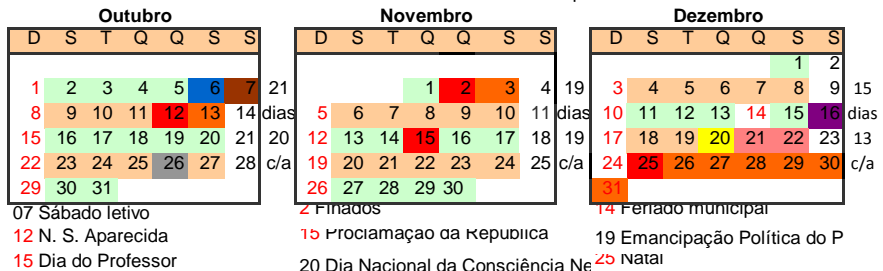

SECRETARIA DE ESTADO DA EDUCAÇÃO
ANEXO DA RESOLUÇÃO Nº 5.185/2016-GS/SEED
CALENDÁRIO ESCOLAR CASA FAMILIAR RURAL - 2017

SECRETARIA DE ESTADO DA EDUCAÇÃO
ANEXO DA RESOLUÇÃO Nº 5.185/2016-GS/SEED
CALENDÁRIO ESCOLAR CASA FAMILIAR RURAL - 2017
COLÉGIO ESTADUAL ARNALDO BUSATO M- EFMNP

- Início/término das aulas
- Planejamento/Reunião Pedagógica
- Férias
- Recesso
- Semana Pedagógica
- Feriados
- Formação continuada
- Formação disciplinar-01 (um) dia a ser determinado pelo NRE e
- Fechamento do ano letivo
- Cons. de Classe/Reunião Pedagógica
- Plano de Abandono
- Sábado letivo com aluno
- Início/Término Trimestre
- Espaço/Escola 1ª e 2ª séries
- Espaço/Escola 3ª série