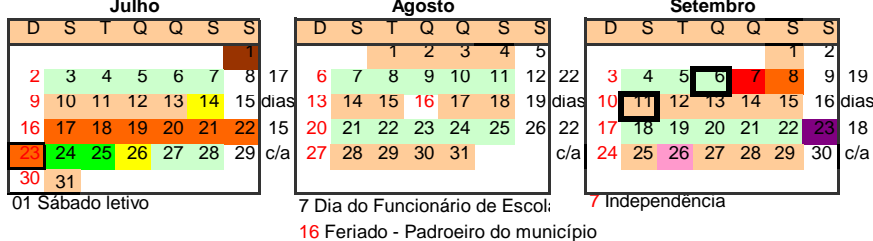

SECRETARIA DE ESTADO DA EDUCAÇÃO
ANEXO DA RESOLUÇÃO Nº 5.185/2016-GS/SEED
CALENDÁRIO ESCOLAR CASA FAMILIAR RURAL - 2017

SECRETARIA DE ESTADO DA EDUCAÇÃO
ANEXO DA RESOLUÇÃO Nº 5.185/2016-GS/SEED
CALENDÁRIO ESCOLAR CASA FAMILIAR RURAL - 2017
COLÉGIO ESTADUAL ARNALDO BUSATO M- EFMNP

- Início/término das aulas
- Planejamento/Reunião Pedagógica
- Férias
- Recesso
- Semana Pedagógica
- Feriados
- Formação continuada
- Formação disciplinar-01 (um) dia a ser determinado pelo NRE e
- Fechamento do ano letivo
- Cons. de Classe/Reunião Pedagógica
- Plano de Abandono
- Sábado letivo com aluno
- Início/Término Trimestre
- Espaço/Escola 1ª e 2ª séries
- Espaço/Escola 3ª série